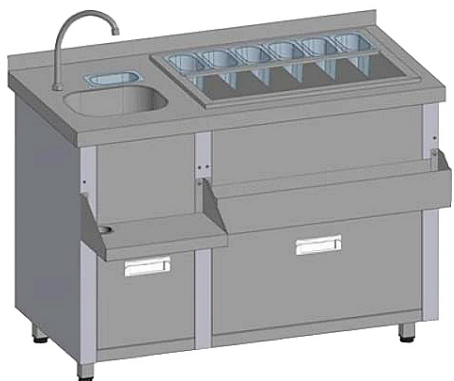

Описание товара Барная станция Restoinox БС31-15/6-03 без ящиков и вертушки

Характеристики

Тип	барная станция
Столешница	с бортом
Ширина	1500 мм
Глубина	600 мм
Высота	850 мм
Страна производства	Россия

Информация на сайте prom-katalog.ru носит справочный характер и не является публичной офертой, определяемой ст. 437 ГК РФ.