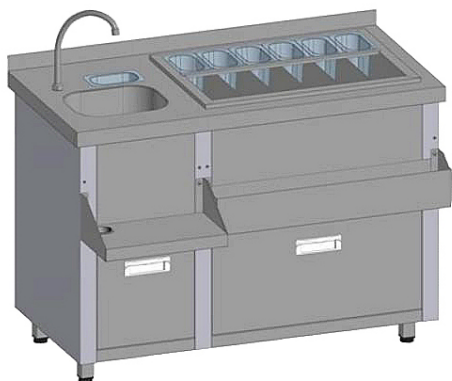

# Описание товара Барная станция Restoinox БС31-12/6-01 без ящиков

## Характеристики

Тип	барная станция
Столешница	с бортом
Ширина	1200 мм
Глубина	600 мм
Высота	850 мм
Страна производства	Россия

---

Информация на сайте [prom-katalog.ru](http://prom-katalog.ru) носит справочный характер и не является публичной офертой, определяемой ст. 437 ГК РФ.