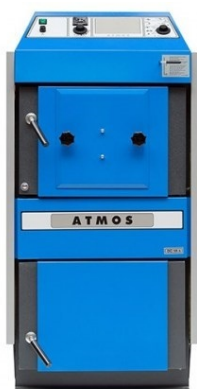

Коммерческое предложение от 11.04.2025

Наименование товара: Твердотопливный котел Атмос С32СТ с инсталляцией для горелки А25

Ссылка на товар: https://prom-katalog.ru/catalog/tverdotoplivnye-kotly/_c32s_25-1386298655

Описание

Твердотопливный котел Атмос С32СТ с инсталляцией для горелки А25 от компании Пром-Каталог.Ру

Характеристики

Страна бренда	Чехия
Производство	Чехия
Топливо котла	Дрова/Уголь/Пеллеты
Мощ. (дрова), кВт	32,0
Мощ. (пеллеты), кВт	24,0
Мощ. (уголь), кВт	24,0
Тип котла	Энергозависимый
Режим работы	Отопление
Камера сгорания	Открытая
Теплообменник	Стальной

Тип установки	Напольный
Кол-во секций	1
Регулировка подачи воздуха	Да
Время сгорания дерева, ч	3
Время сгорания угля, ч	5
Мах длина полена, см	43
Мах давление отопит контура, Атм	2,5
Присоединительный дымохода, мм	152
Присоединительный контур отопления , "	6/4
Габариты (ВхШхГ), см	143,5x67,5x85,8
Вес, кг	415
Гарантия	2 года
Высота, см	143,5
Ширина, см	67,5
Глубина, см	85,8