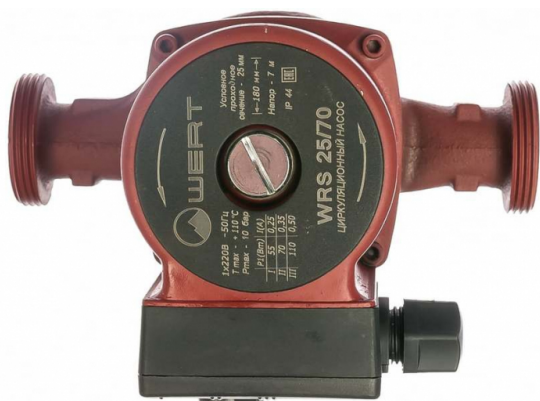

Описание товара Насос для отопления WERT

WRS 25/70

Описание

Насос для отопления WERT WRS 25/70 от компании Пром-Каталог.Ру

Характеристики

Страна	Россия
Производитель	Китай
Производ. л/мин	35
Ø подключ., дюйм	1
Монтажная длина, мм	180
Мощность, Вт	110
Напряжение сети, В	220 В
Раб. давление, бар	10
Режим работы	3 скорости
Мах темп. жидкости, °С	110
Класс защиты	IP44
Тип рабочей жидкости	Вода
Наличие гаек в комплекте	Да
Материал корпуса	Чугун
Тип соединения	Резьбовой
Тип ротора	Мокрый
Высота подъема, м	8

Установка насоса	Универсальная
Габариты (ВхШхГ), мм	180x130x120
Высота, см	18
Ширина, см	13
Глубина, см	12
Вес, кг	3
Гарантия	2 года
Код производителя	WRS2570

Информация на сайте prom-katalog.ru носит справочный характер и не является публичной офертой, определяемой ст. 437 ГК РФ.